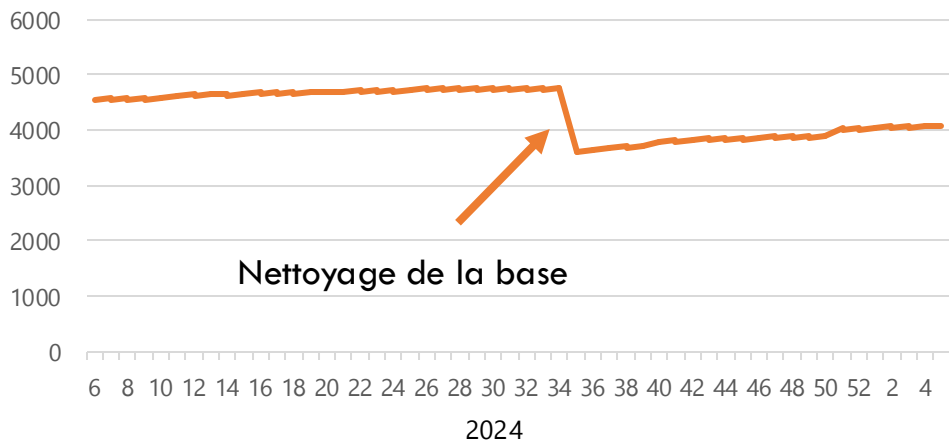

Statistiques

<i>DATE</i>	06/01 au 12/01	13/01 au 19/01	20/01 au 26/01	27/01 au 02/02
<i>Données cumulées depuis juin 2019 (contrat Rise Up)</i>				
<i>UTILISATEURS CRÉÉS</i>	1442	1443	1446	1448
<i>NOMBRE D'INSCRIPTIONS x MODULE</i>	4062	4069	4076	4076
<i>Données par semaine</i>				
<i>NOMBRE D'INSCRIPTIONS : MODULES GRATUITS</i>	11	7	7	0
<i>6NOMBRE D'INSCRIPTIONS : MODULES PAYANTS</i>	Apprentis : 0 Entreprises : 0 Validateurs : 0	Apprentis : 0 Entreprises : 0 Validateurs : 0	Apprentis : 0 Entreprises : 0 Validateurs : 0	Apprentis : 0 Entreprises : 0 Validateurs : 0

Année 6 (juillet 2024 – juin 2025) : 1000 jetons disponibles

NOMBRE DE JETONS UTILISÉS ANNÉE 6

525

Suivis

Nombre de connexions / semaine

Nombre de connexions / mois

Nombre d'inscriptions

Nombre d'utilisateurs