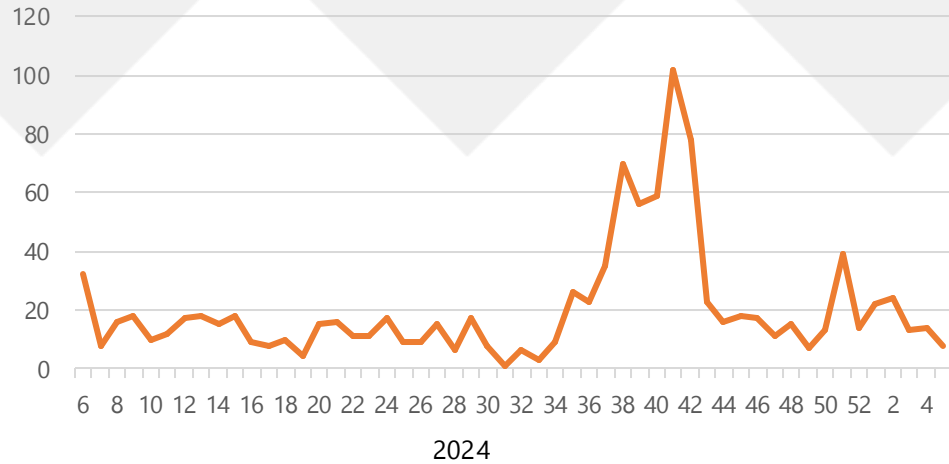

Statistiques

<i>DATE</i>	06/01 au 12/01	13/01 au 19/01	20/01 au 26/01	27/01 au 02/02
<i>Données cumulées depuis juin 2019 (contrat Rise Up)</i>				
<i>UTILISATEURS CRÉÉS</i>	1442	1443	1446	1448
<i>NOMBRE D'INSCRIPTIONS x MODULE</i>	4062	4069	4076	4076
<i>Données par semaine</i>				
<i>NOMBRE D'INSCRIPTIONS : MODULES GRATUITS</i>	11	7	7	0
<i>6NOMBRE D'INSCRIPTIONS : MODULES PAYANTS</i>	Apprentis : 0 Entreprises : 0 Validateurs : 0	Apprentis : 0 Entreprises : 0 Validateurs : 0	Apprentis : 0 Entreprises : 0 Validateurs : 0	Apprentis : 0 Entreprises : 0 Validateurs : 0

Année 6 (juillet 2024 – juin 2025) : 1000 jetons disponibles

NOMBRE DE JETONS UTILISÉS ANNÉE 6

525

Suivis

Nombre de connexions / semaine

Nombre de connexions / mois

Nombre d'inscriptions

Nombre d'utilisateurs