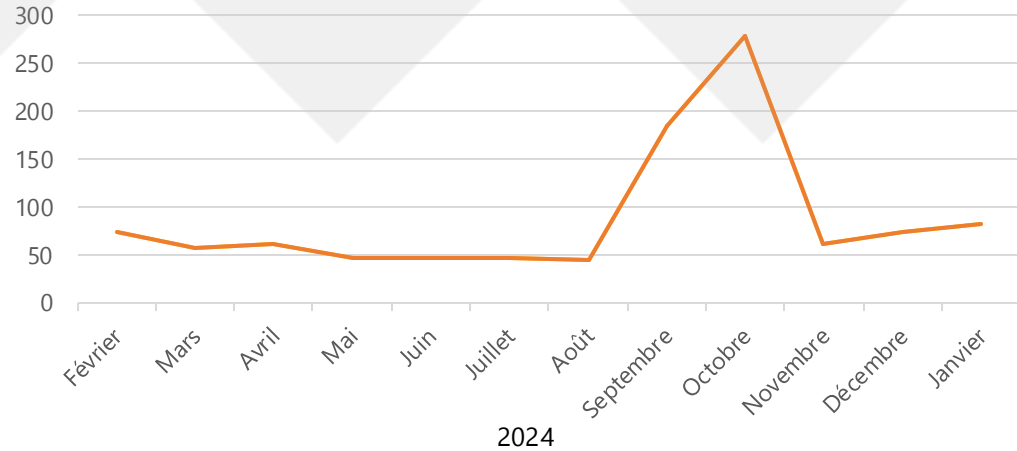

Statistiques

<i>DATE</i>	06/01 au 12/01	13/01 au 19/01	20/01 au 26/01	27/01 au 02/02
<i>Données cumulées depuis juin 2019 (contrat Rise Up)</i>				
<i>UTILISATEURS CRÉÉS</i>	1442	1443	1446	1448
<i>NOMBRE D'INSCRIPTIONS x MODULE</i>	4062	4069	4076	4076
<i>Données par semaine</i>				
<i>NOMBRE D'INSCRIPTIONS : MODULES GRATUITS</i>	11	7	7	0
<i>6NOMBRE D'INSCRIPTIONS : MODULES PAYANTS</i>	Apprentis : 0 Entreprises : 0 Validateurs : 0	Apprentis : 0 Entreprises : 0 Validateurs : 0	Apprentis : 0 Entreprises : 0 Validateurs : 0	Apprentis : 0 Entreprises : 0 Validateurs : 0

Année 6 (juillet 2024 – juin 2025) : 1000 jetons disponibles

NOMBRE DE JETONS UTILISÉS ANNÉE 6

525

Suivis

Nombre de connexions / semaine

Nombre de connexions / mois

Nombre d'inscriptions

Nombre d'utilisateurs