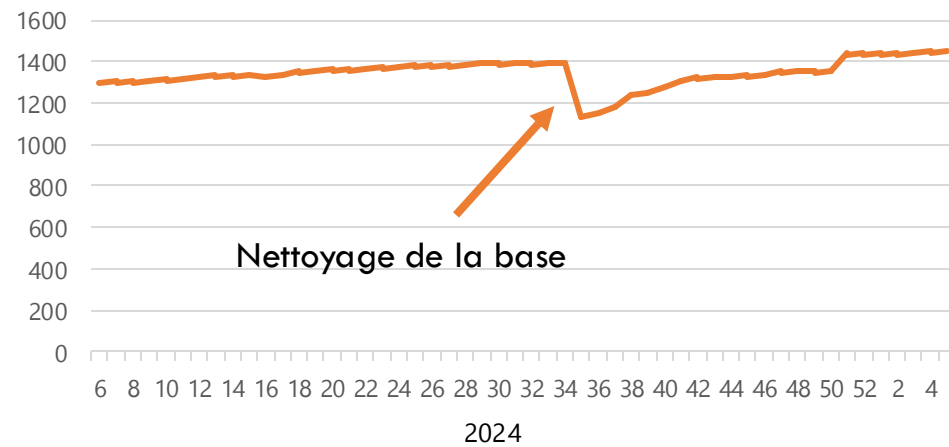

Statistiques

<i>DATE</i>	06/01 au 12/01	13/01 au 19/01	20/01 au 26/01	27/01 au 02/02
<i>Données cumulées depuis juin 2019 (contrat Rise Up)</i>				
<i>UTILISATEURS CRÉÉS</i>	1442	1443	1446	1448
<i>NOMBRE D'INSCRIPTIONS x MODULE</i>	4062	4069	4076	4076
<i>Données par semaine</i>				
<i>NOMBRE D'INSCRIPTIONS : MODULES GRATUITS</i>	11	7	7	0
<i>6NOMBRE D'INSCRIPTIONS : MODULES PAYANTS</i>	Apprentis : 0 Entreprises : 0 Validateurs : 0	Apprentis : 0 Entreprises : 0 Validateurs : 0	Apprentis : 0 Entreprises : 0 Validateurs : 0	Apprentis : 0 Entreprises : 0 Validateurs : 0

Année 6 (juillet 2024 – juin 2025) : 1000 jetons disponibles

NOMBRE DE JETONS UTILISÉS ANNÉE 6

525

Suivis

Nombre de connexions / semaine

Nombre de connexions / mois

Nombre d'inscriptions

Nombre d'utilisateurs